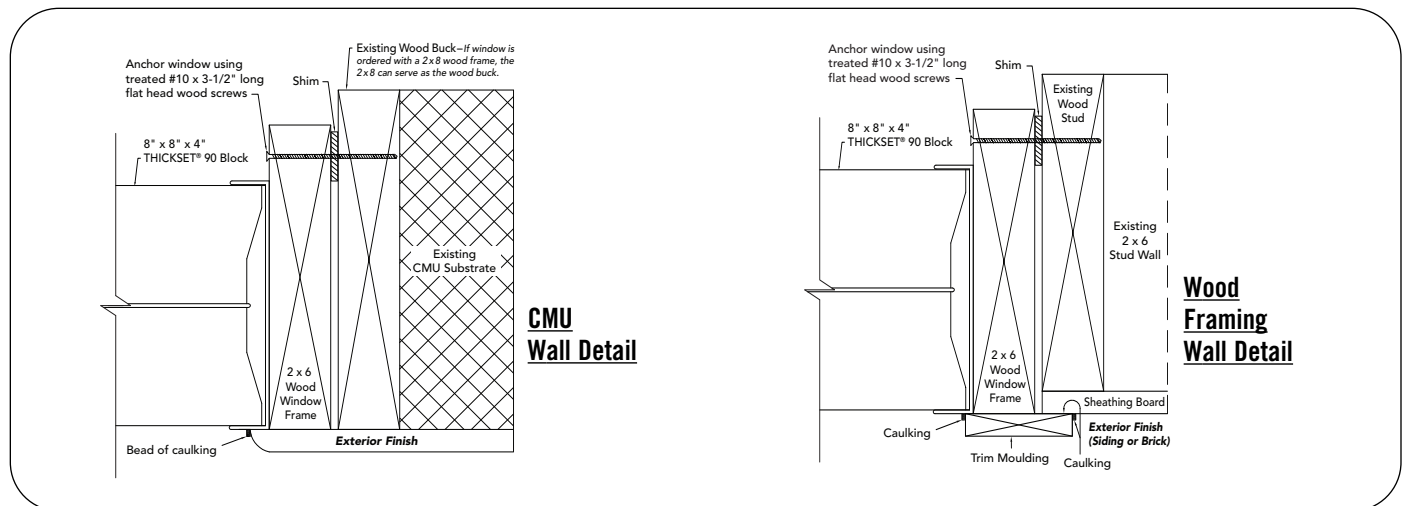

## Patterns

**THICKSET® 90 Block,  
DECORA® Pattern**

**THICKSET® 90 Block,  
ENDURA™ Pattern**

**THICKSET® 90 Block,  
VUE® Pattern**

Pittsburgh Corning's Hurricane Window blocks out the elements while letting in light to allow you to experience the beauty of natural light in a room while enhancing the security of your home.

MSRP	Model Number	Description		
			Nominal Size (W x H)	Rough Opening Size (W x H)
\$ 530.59	100680	HW 1616 DEC	16" x 16"	20" x 20"
	100701	HW 1616 END		
	100702	HW 1616 VUE		
\$ 630.59	100681	HW 1624 DEC	16" x 24"	20" x 27-7/8"
	100703	HW 1624 END		
	100704	HW 1624 VUE		
\$ 730.59	100682	HW 1632 DEC	16" x 32"	20" x 35-3/4"
	100705	HW 1632 END		
	100706	HW 1632 VUE		
\$ 785.59	100707	HW 1640 DEC	16" x 40"	20" x 43-5/8"
	100708	HW 1640 END		
	100709	HW 1640 VUE		
\$ 830.59	100678	HW 1648 DEC	16" x 48"	20" x 51-1/2"
	100710	HW 1648 END		
	100711	HW 1648 VUE		
\$ 1,030.59	100712	HW 1656 DEC	16" x 56"	20" x 59-3/8"
	100713	HW 1656 END		
	100714	HW 1656 VUE		
\$ 960.59	100715	HW 1664 DEC	16" x 64"	20" x 67-1/4"
	100716	HW 1664 END		
	100717	HW 1664 VUE		
\$ 1,060.59	100718	HW 1672 DEC	16" x 72"	20" x 75-1/8"
	100719	HW 1672 END		
	100720	HW 1672 VUE		
\$ 1,160.59	100721	HW 1680 DEC	16" x 80"	20" x 83"
	100722	HW 1680 END		
	100723	HW 1680 VUE		
\$ 630.59	100724	HW 2416 DEC	24" x 16"	27-7/8" x 20"
	100725	HW 2416 END		
	100726	HW 2416 VUE		
\$ 730.59	100655	HW 2424 DEC	24" x 24"	27-7/8" x 20-7/8"
	100656	HW 2424 END		
	100657	HW 2424 VUE		
\$ 830.59	100658	HW 2432 DEC	24" x 32"	27-7/8" x 35-3/4"
	100659	HW 2432 END		
	100660	HW 2432 VUE		
\$ 1,030.59	100727	HW 2440 DEC	24" x 40"	27-7/8" x 43-5/8"
	100728	HW 2440 END		
	100729	HW 2440 VUE		
\$ 1,085.59	100688	HW2448 DEC	24" x 48"	27-7/8" x 51-1/2"
	100689	HW 2448 END		
	100690	HW 2448 VUE		
\$ 1,130.59	100730	HW 2456 DEC	24" x 56"	27-7/8" x 59-3/8"
	100731	HW 2456 END		
	100685	HW 2456 VUE		