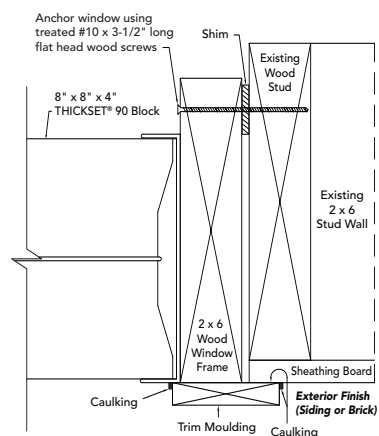

**CMU  
Wall Detail**

**Wood  
Framing  
Wall Detail**

MSRP	Model Number	Description		
			Nominal Size (W x H)	Rough Opening Size (W x H)
\$ 530.59	100680	HW 1616 DEC	16" x 16"	20" x 20"
	100701	HW 1616 END		
	100702	HW 1616 VUE		
\$ 630.59	100681	HW 1624 DEC	16" x 24"	20" x 27-7/8"
	100703	HW 1624 END		
	100704	HW 1624 VUE		
\$ 730.59	100682	HW 1632 DEC	16" x 32"	20" x 35-3/4"
	100705	HW 1632 END		
	100706	HW 1632 VUE		
\$ 785.59	100707	HW 1640 DEC	16" x 40"	20" x 43-5/8"
	100708	HW 1640 END		
	100709	HW 1640 VUE		
\$ 830.59	100678	HW 1648 DEC	16" x 48"	20" x 51-1/2"
	100710	HW 1648 END		
	100711	HW 1648 VUE		
\$ 1,030.59	100712	HW 1656 DEC	16" x 56"	20" x 59-3/8"
	100713	HW 1656 END		
	100714	HW 1656 VUE		
\$ 960.59	100715	HW 1664 DEC	16" x 64"	20" x 67-1/4"
	100716	HW 1664 END		
	100717	HW 1664 VUE		
\$ 1,060.59	100718	HW 1672 DEC	16" x 72"	20" x 75-1/8"
	100719	HW 1672 END		
	100720	HW 1672 VUE		
\$ 1,160.59	100721	HW 1680 DEC	16" x 80"	20" x 83"
	100722	HW 1680 END		
	100723	HW 1680 VUE		
\$ 630.59	100724	HW 2416 DEC	24" x 16"	27-7/8" x 20"
	100725	HW 2416 END		
	100726	HW 2416 VUE		
\$ 730.59	100655	HW 2424 DEC	24" x 24"	27-7/8" x 20-7/8"
	100656	HW 2424 END		
	100657	HW 2424 VUE		
\$ 830.59	100658	HW 2432 DEC	24" x 32"	27-7/8" x 35-3/4"
	100659	HW 2432 END		
	100660	HW 2432 VUE		
\$ 1,030.59	100727	HW 2440 DEC	24" x 40"	27-7/8" x 43-5/8"
	100728	HW 2440 END		
	100729	HW 2440 VUE		
\$ 1,085.59	100688	HW2448 DEC	24" x 48"	27-7/8" x 51-1/2"
	100689	HW 2448 END		
	100690	HW 2448 VUE		
\$ 1,130.59	100730	HW 2456 DEC	24" x 56"	27-7/8" x 59-3/8"
	100731	HW 2456 END		
	100685	HW 2456 VUE		