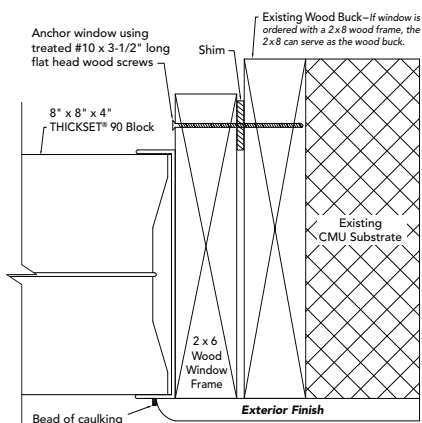

**CMU  
Wall Detail**

**Wood  
Framing  
Wall Detail**

MSRP	Model Number	Description		
			Nominal Size (W x H)	Rough Opening Size (W x H)
\$ 530.59	100680	HW 1616 DEC	16" x 16"	20" x 20"
	100701	HW 1616 END		
	100702	HW 1616 VUE		
\$ 630.59	100681	HW 1624 DEC	16" x 24"	20" x 27-7/8"
	100703	HW 1624 END		
	100704	HW 1624 VUE		
\$ 730.59	100682	HW 1632 DEC	16" x 32"	20" x 35-3/4"
	100705	HW 1632 END		
	100706	HW 1632 VUE		
\$ 785.59	100707	HW 1640 DEC	16" x 40"	20" x 43-5/8"
	100708	HW 1640 END		
	100709	HW 1640 VUE		
\$ 830.59	100678	HW 1648 DEC	16" x 48"	20" x 51-1/2"
	100710	HW 1648 END		
	100711	HW 1648 VUE		
\$ 1,030.59	100712	HW 1656 DEC	16" x 56"	20" x 59-3/8"
	100713	HW 1656 END		
	100714	HW 1656 VUE		
\$ 960.59	100715	HW 1664 DEC	16" x 64"	20" x 67-1/4"
	100716	HW 1664 END		
	100717	HW 1664 VUE		
\$ 1,060.59	100718	HW 1672 DEC	16" x 72"	20" x 75-1/8"
	100719	HW 1672 END		
	100720	HW 1672 VUE		
\$ 1,160.59	100721	HW 1680 DEC	16" x 80"	20" x 83"
	100722	HW 1680 END		
	100723	HW 1680 VUE		
\$ 630.59	100724	HW 2416 DEC	24" x 16"	27-7/8" x 20"
	100725	HW 2416 END		
	100726	HW 2416 VUE		
\$ 730.59	100655	HW 2424 DEC	24" x 24"	27-7/8" x 20-7/8"
	100656	HW 2424 END		
	100657	HW 2424 VUE		
\$ 830.59	100658	HW 2432 DEC	24" x 32"	27-7/8" x 35-3/4"
	100659	HW 2432 END		
	100660	HW 2432 VUE		
\$ 1,030.59	100727	HW 2440 DEC	24" x 40"	27-7/8" x 43-5/8"
	100728	HW 2440 END		
	100729	HW 2440 VUE		
\$ 1,085.59	100688	HW2448 DEC	24" x 48"	27-7/8" x 51-1/2"
	100689	HW 2448 END		
	100690	HW 2448 VUE		
\$ 1,130.59	100730	HW 2456 DEC	24" x 56"	27-7/8" x 59-3/8"
	100731	HW 2456 END		
	100685	HW 2456 VUE		